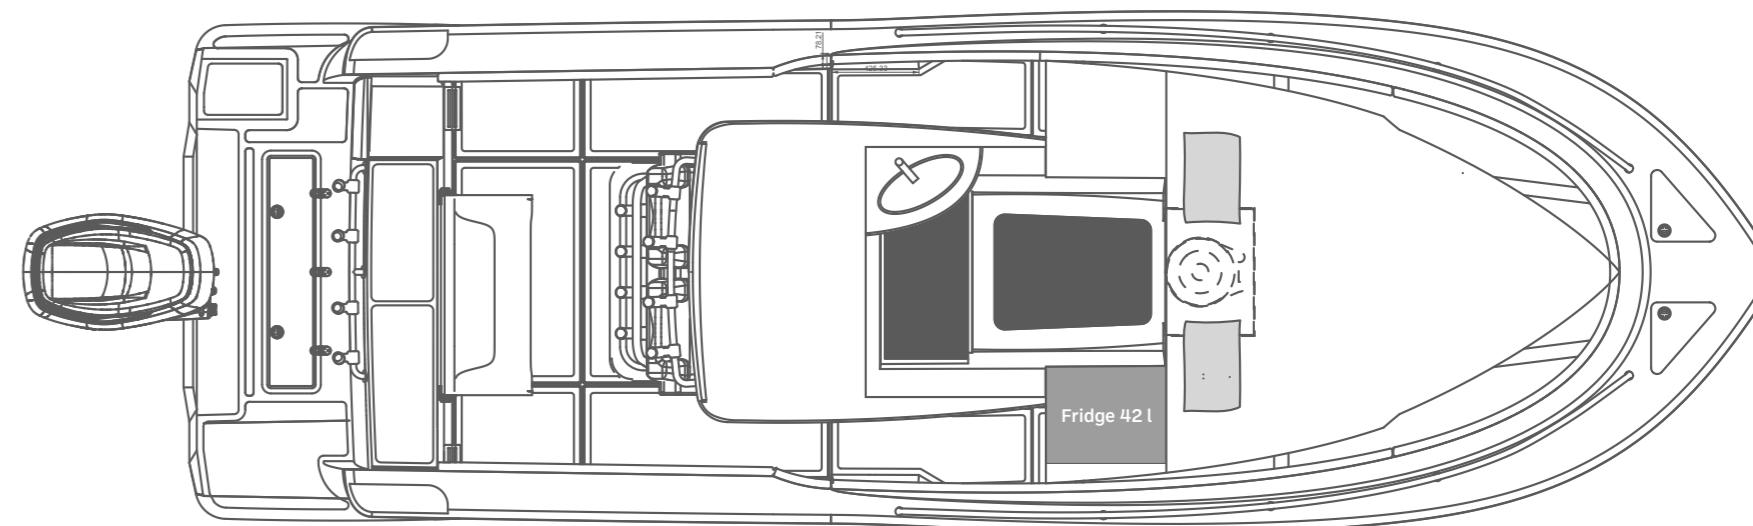

Letto
190x200 cm

La cuccetta di prua offre la stessa comodità e agio del letto di casa.

Dati Tecnici

Tuccoli T25 Capraia

Lunghezza	7,50 m
Larghezza	2,54 m
Pescaggio	0,55 m
Dislocamento	2500 Kg
Serbatoio Acqua	77 L
Serbatoio Carburante	220 L
Motorizzazione	Fuoribordo
Potenza Installabile	250/300 Cv