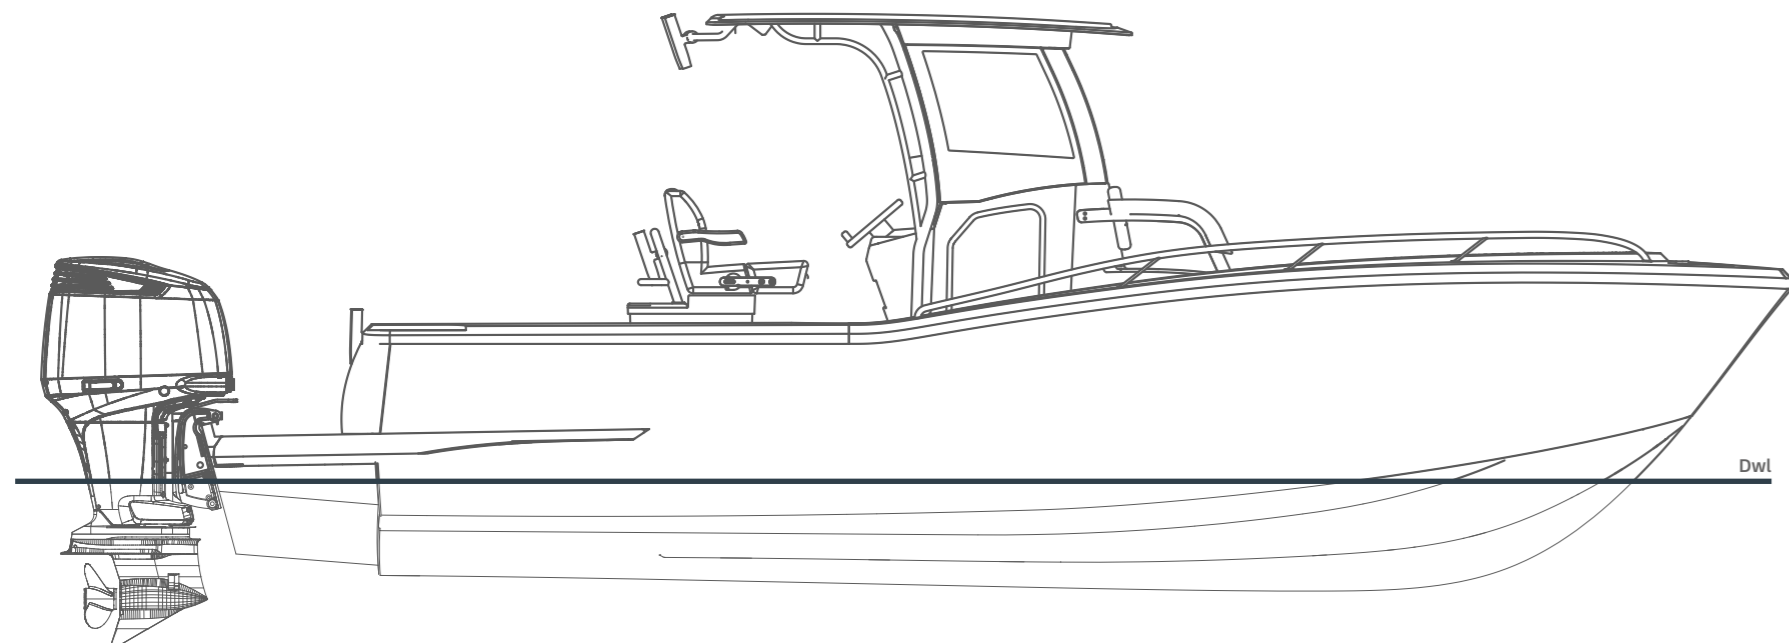

In un volume compatto, il Tuccoli T250 Capraia rivela spazi e finiture inimmaginabili con caratteristiche di solito associate a imbarcazioni più grandi e costose.

Il T250 Capraia sfrutta la sua profonda carena da fisherman per inserire dentro un central console interni abitabili e godibili da una coppia.

Calpestio interno
2 m²

Per girare tutto intorno alla barca il calpestio è sempre libero e anche nel punto più stretto non scende mai sotto i 23 centimetri.

Pozzetto
+ 4 m²

Un pozzetto di oltre quattro metri quadrati che lascia spazio per la vita in relax.

Altezza interni
1,85 m

L'altezza degli interni arriva a 1,85 metri: non male per una barca che da fuori non mostra neanche la tuga...

Hard Top
3 m²

L'hard top offre un'area di 6,3 metri quadrati direttamente protetti e ombreggiati, cui si aggiungono ben 3,0 metri quadrati di prendisole.

Letto
190x200 cm

La cuccetta di prua offre la stessa comodità e agio del letto di casa.

Dati Tecnici

Tuccoli T25 Capraia

Lunghezza	7,50 m
Larghezza	2,54 m
Pescaggio	0,55 m
Dislocamento	2500 Kg
Serbatoio Acqua	77 L
Serbatoio Carburante	220 L
Motorizzazione	Fuoribordo
Potenza Installabile	250/300 Cv