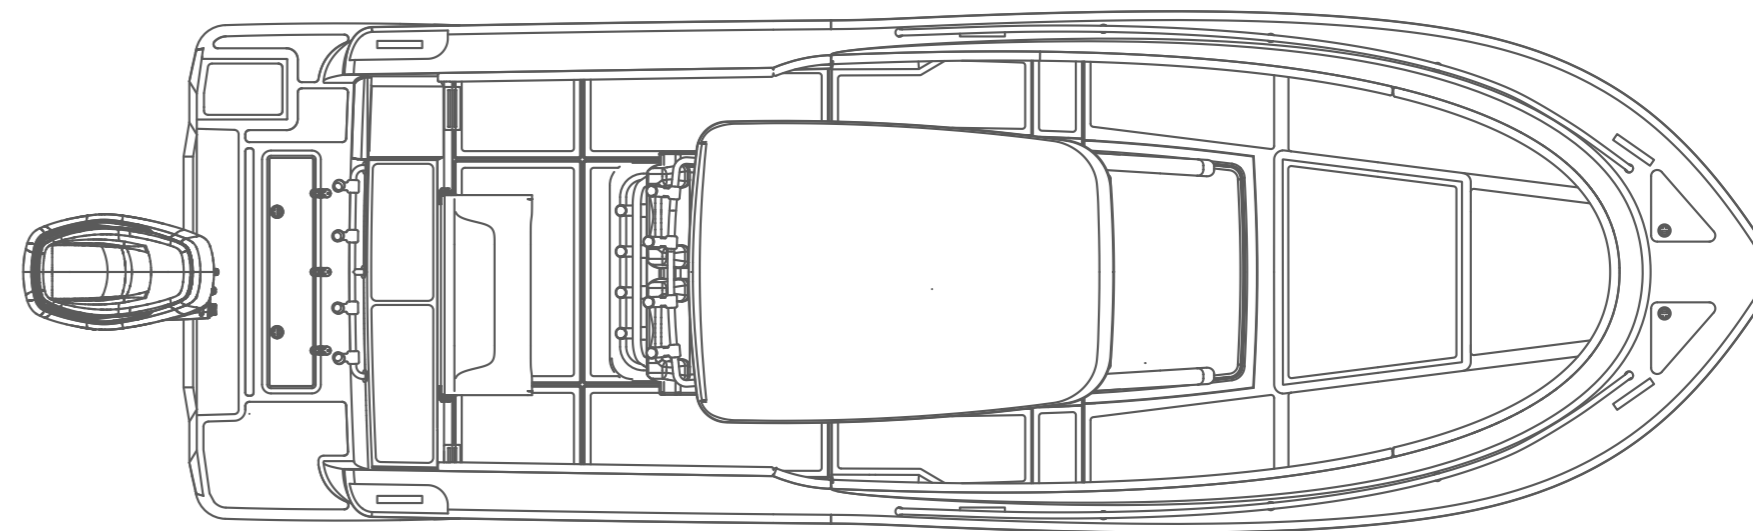

Letto
190x200 cm

La cuccetta di prua offre la stessa comodità e agio del letto di casa.

Dati Tecnici

Tuccoli T25 Capraia

Lunghezza	7,50 m
Larghezza	2,54 m
Pescaggio	0,55 m
Dislocamento	2500 Kg
Serbatoio Acqua	77 L
Serbatoio Carburante	220 L
Motorizzazione	Fuoribordo
Potenza Installabile	250/300 Cv